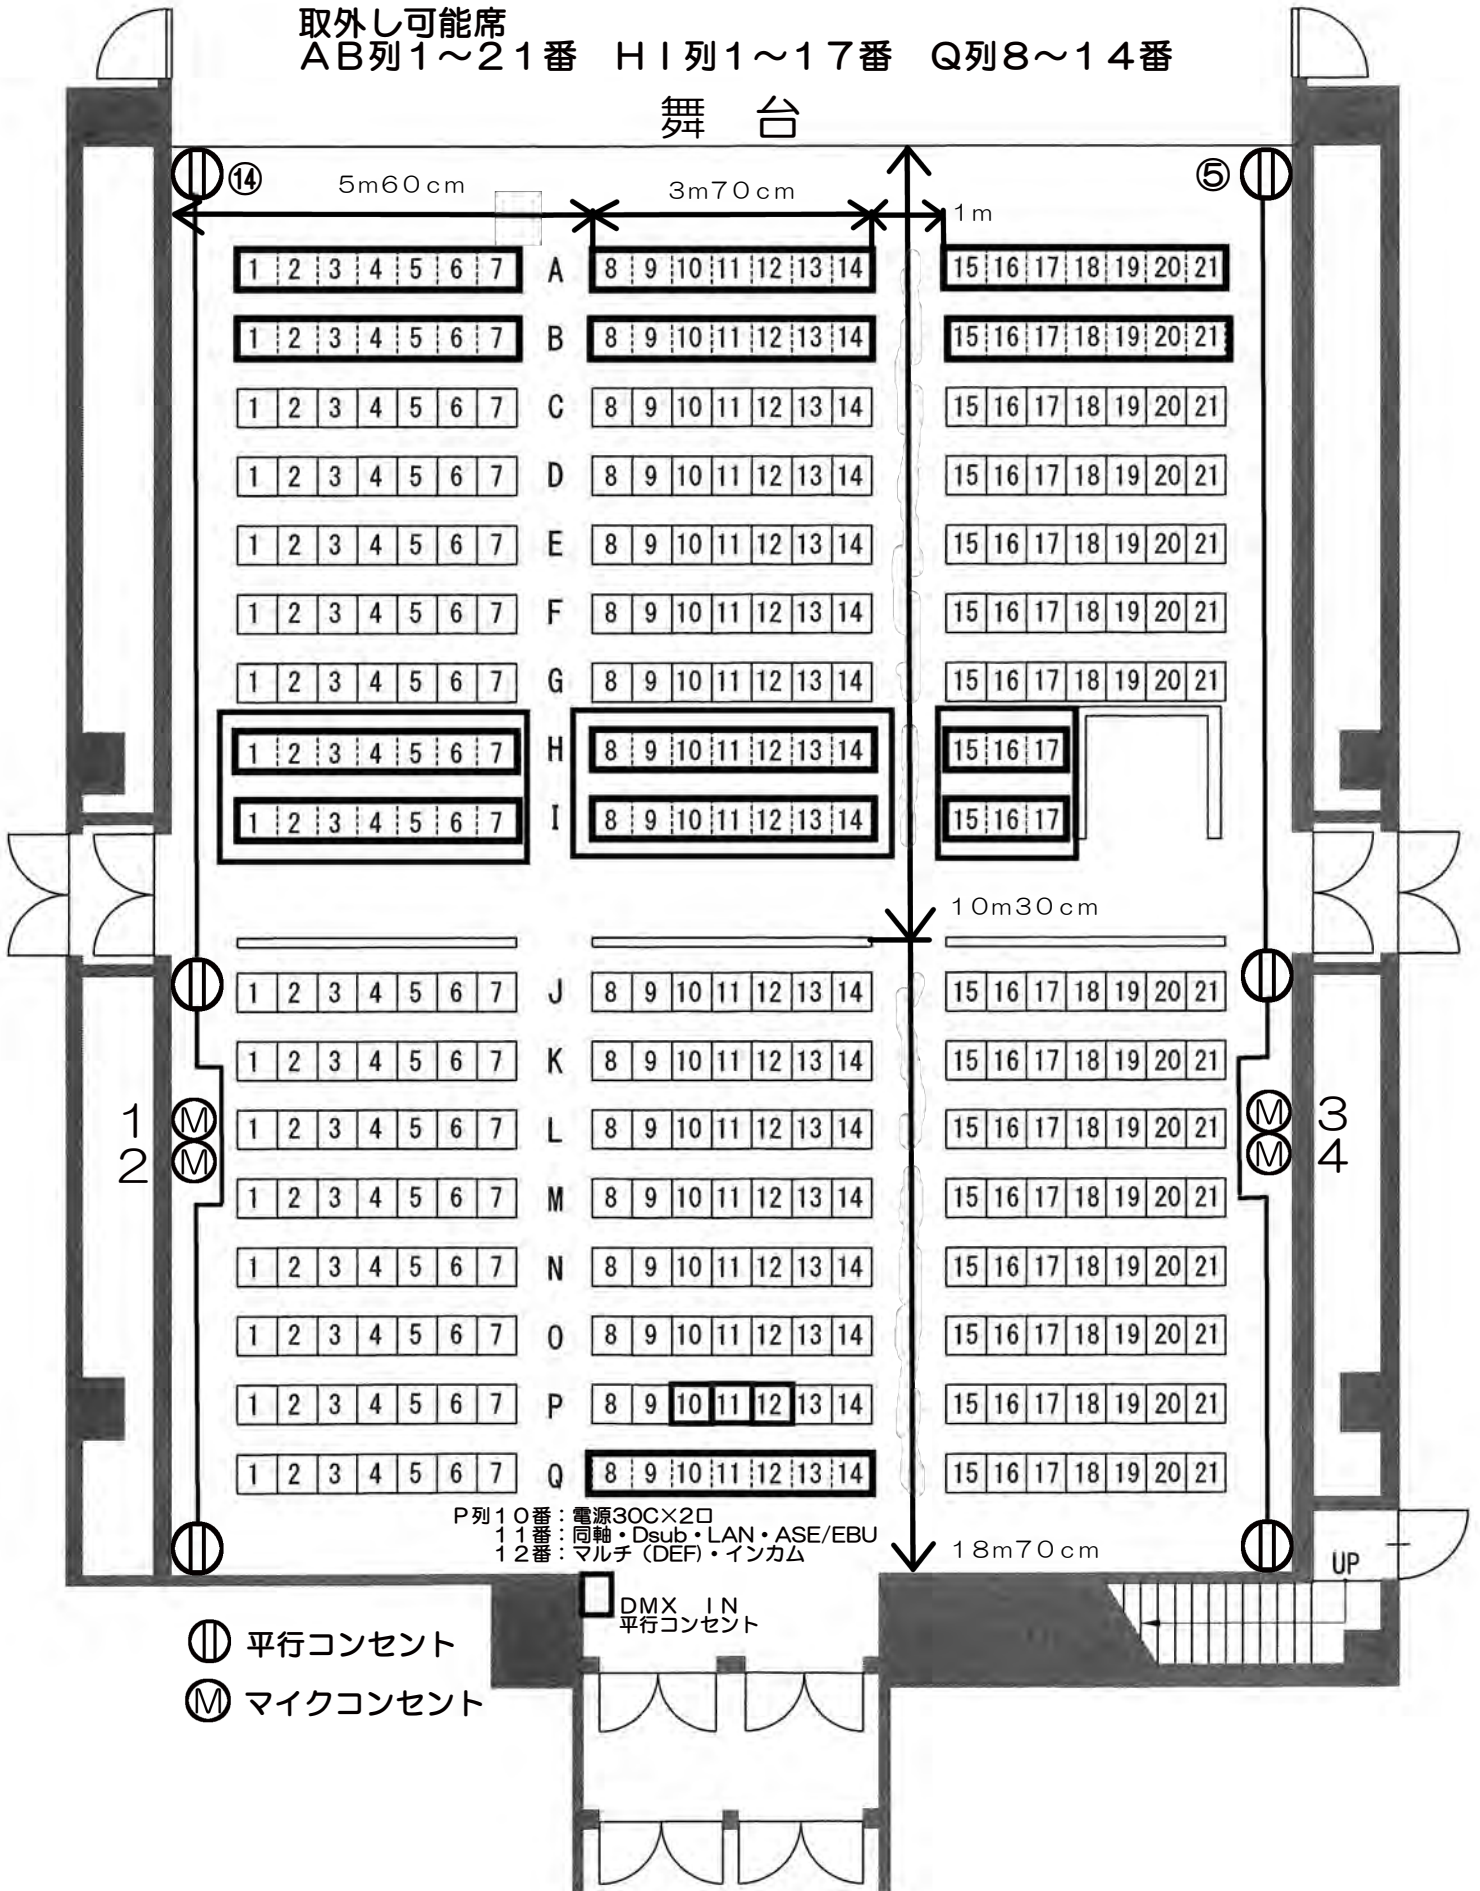

瑞穂文化小劇場 座席表

349席+車イス2席
 (315席+車イス9席に変更可能)
 ※点線客席部分は着脱可能

舞台

瑞穂文化小劇場 座席表

349席+車いす2席 (通常)
 315席+車いす9席 (変更可能) ※H I 列取外し

取外し可能席
 AB列1~21番 H I 列1~17番 Q列8~14番

舞台

瑞穂文化小劇場 座席表

・定員 164名+車イス席1名

※色が付いている座席は使用できません。

舞台