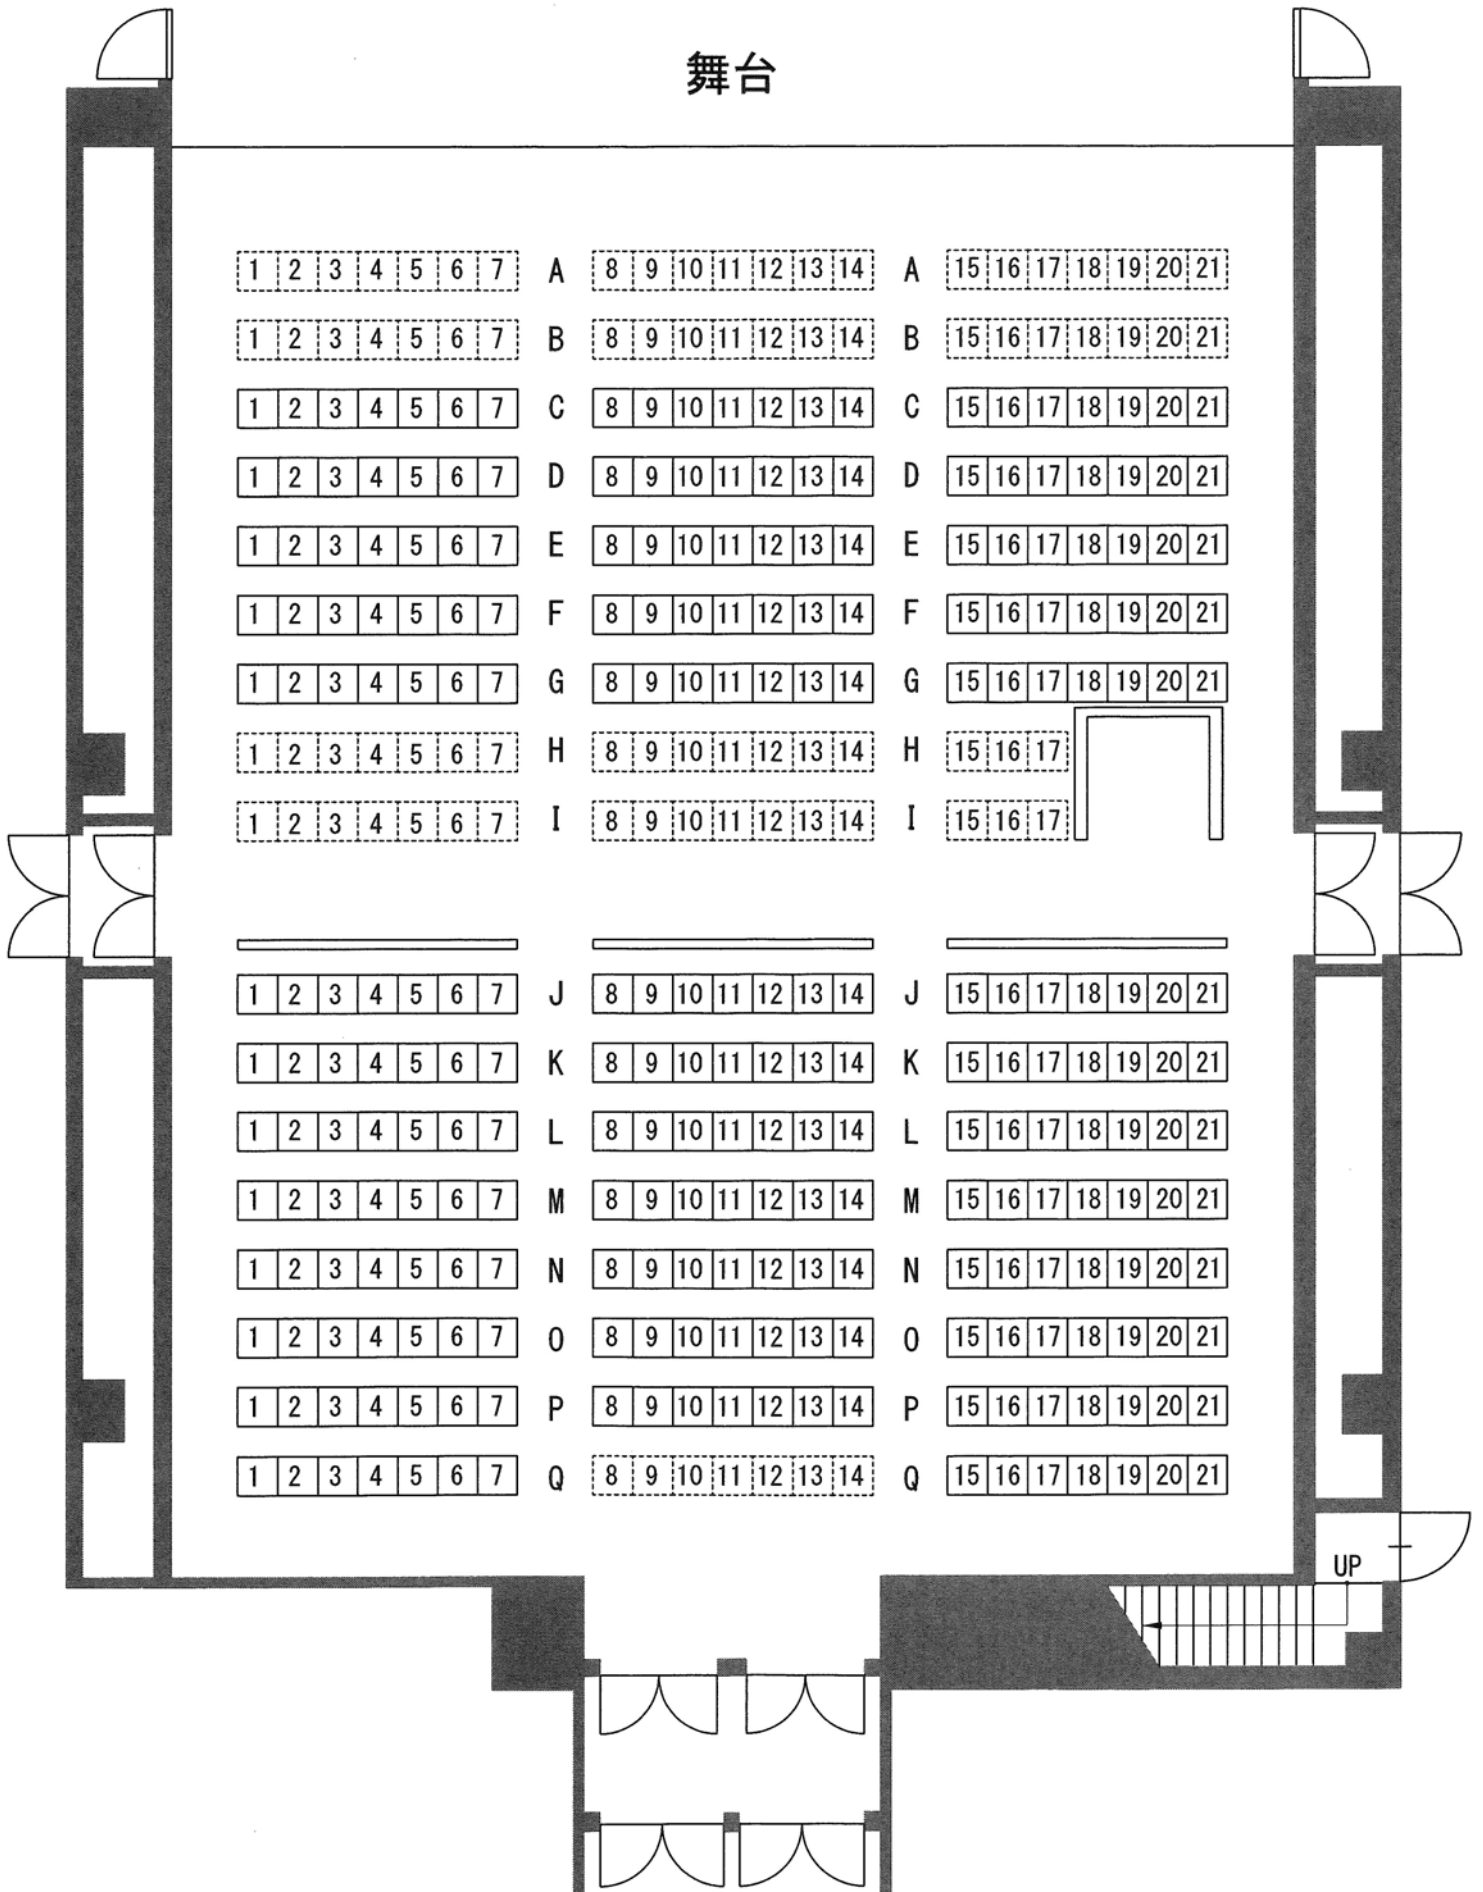

瑞穂文化小劇場 座席表

349席+車イス2席
 (315席+車イス9席に変更可能)
 ※点線客席部分は着脱可能

舞台

瑞穂文化小劇場 座席表

349席+車いす2席 (通常)
 315席+車いす9席 (変更可能) ※H I 列取外し

取外し可能席
 AB列1~21番 H I 列1~17番 Q列8~14番

舞台

瑞穂文化小劇場 座席表

・定員 164名+車イス席1名

※色が付いている座席は使用できません。

舞台